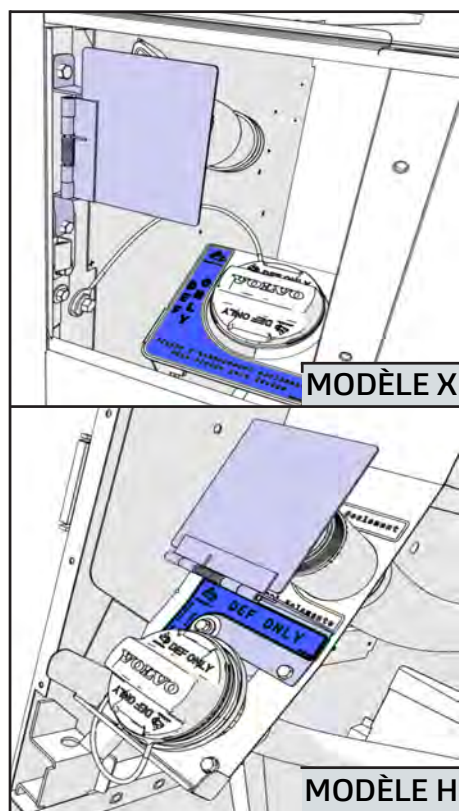

NOUVEAU PROTECTEUR DE REMPLISSAGE DE CARBURANT

PROTECTION CONTRE UN REMPLISSAGE ACCIDENTEL DU RÉSERVOIR DE CARBURANT AVEC DU LIQUIDE DEF

- TRAPPE À RESSORT POUR REMPLISSAGE DU CARBURANT FACILE À INSTALLER.
- LA TRAPPE AJOUTE UNE OPÉRATION SUPPLÉMENTAIRE POUR LE REMPLISSAGE DU RÉSERVOIR DE CARBURANT.
- DIMINUE CONSIDÉRABLEMENT LE RISQUE D'UN REMPLISSAGE ACCIDENTEL DU RÉSERVOIR DE CARBURANT AVEC DU LIQUIDE DEF
- PROTÉGEZ VOTRE INVESTISSEMENT AVEC LE PROTECTEUR DE REMPLISSAGE ET PRÉVENEZ LA CONTAMINATION DU RÉSERVOIR QUI POURRAIT OCCASIONNER DES COÛTS IMPORTANTS POUR LE DRAINAGE ET LE NETTOYAGE.
- TROIS MODÈLES DE PROTECTEURS SONT DISPONIBLES SELON LE MODÈLE ET LES OPTIONS DE VOTRE VÉHICULE.

NO. PIÈCE	DESCRIPTION	MODÈLE	VIN#
IS18910	TRAPPE RESSORT AVEC DÉCALQUE	H3-45	À PARTIR DE B-1721
IS18910-2	TRAPPE RESSORT X3 AVEC BARRURE	X3-45	À PARTIR DE B-5002
IS18910-3	TRAPPE RESSORT X3 SANS BARRURE	X3-45	À PARTIR DE B-5002